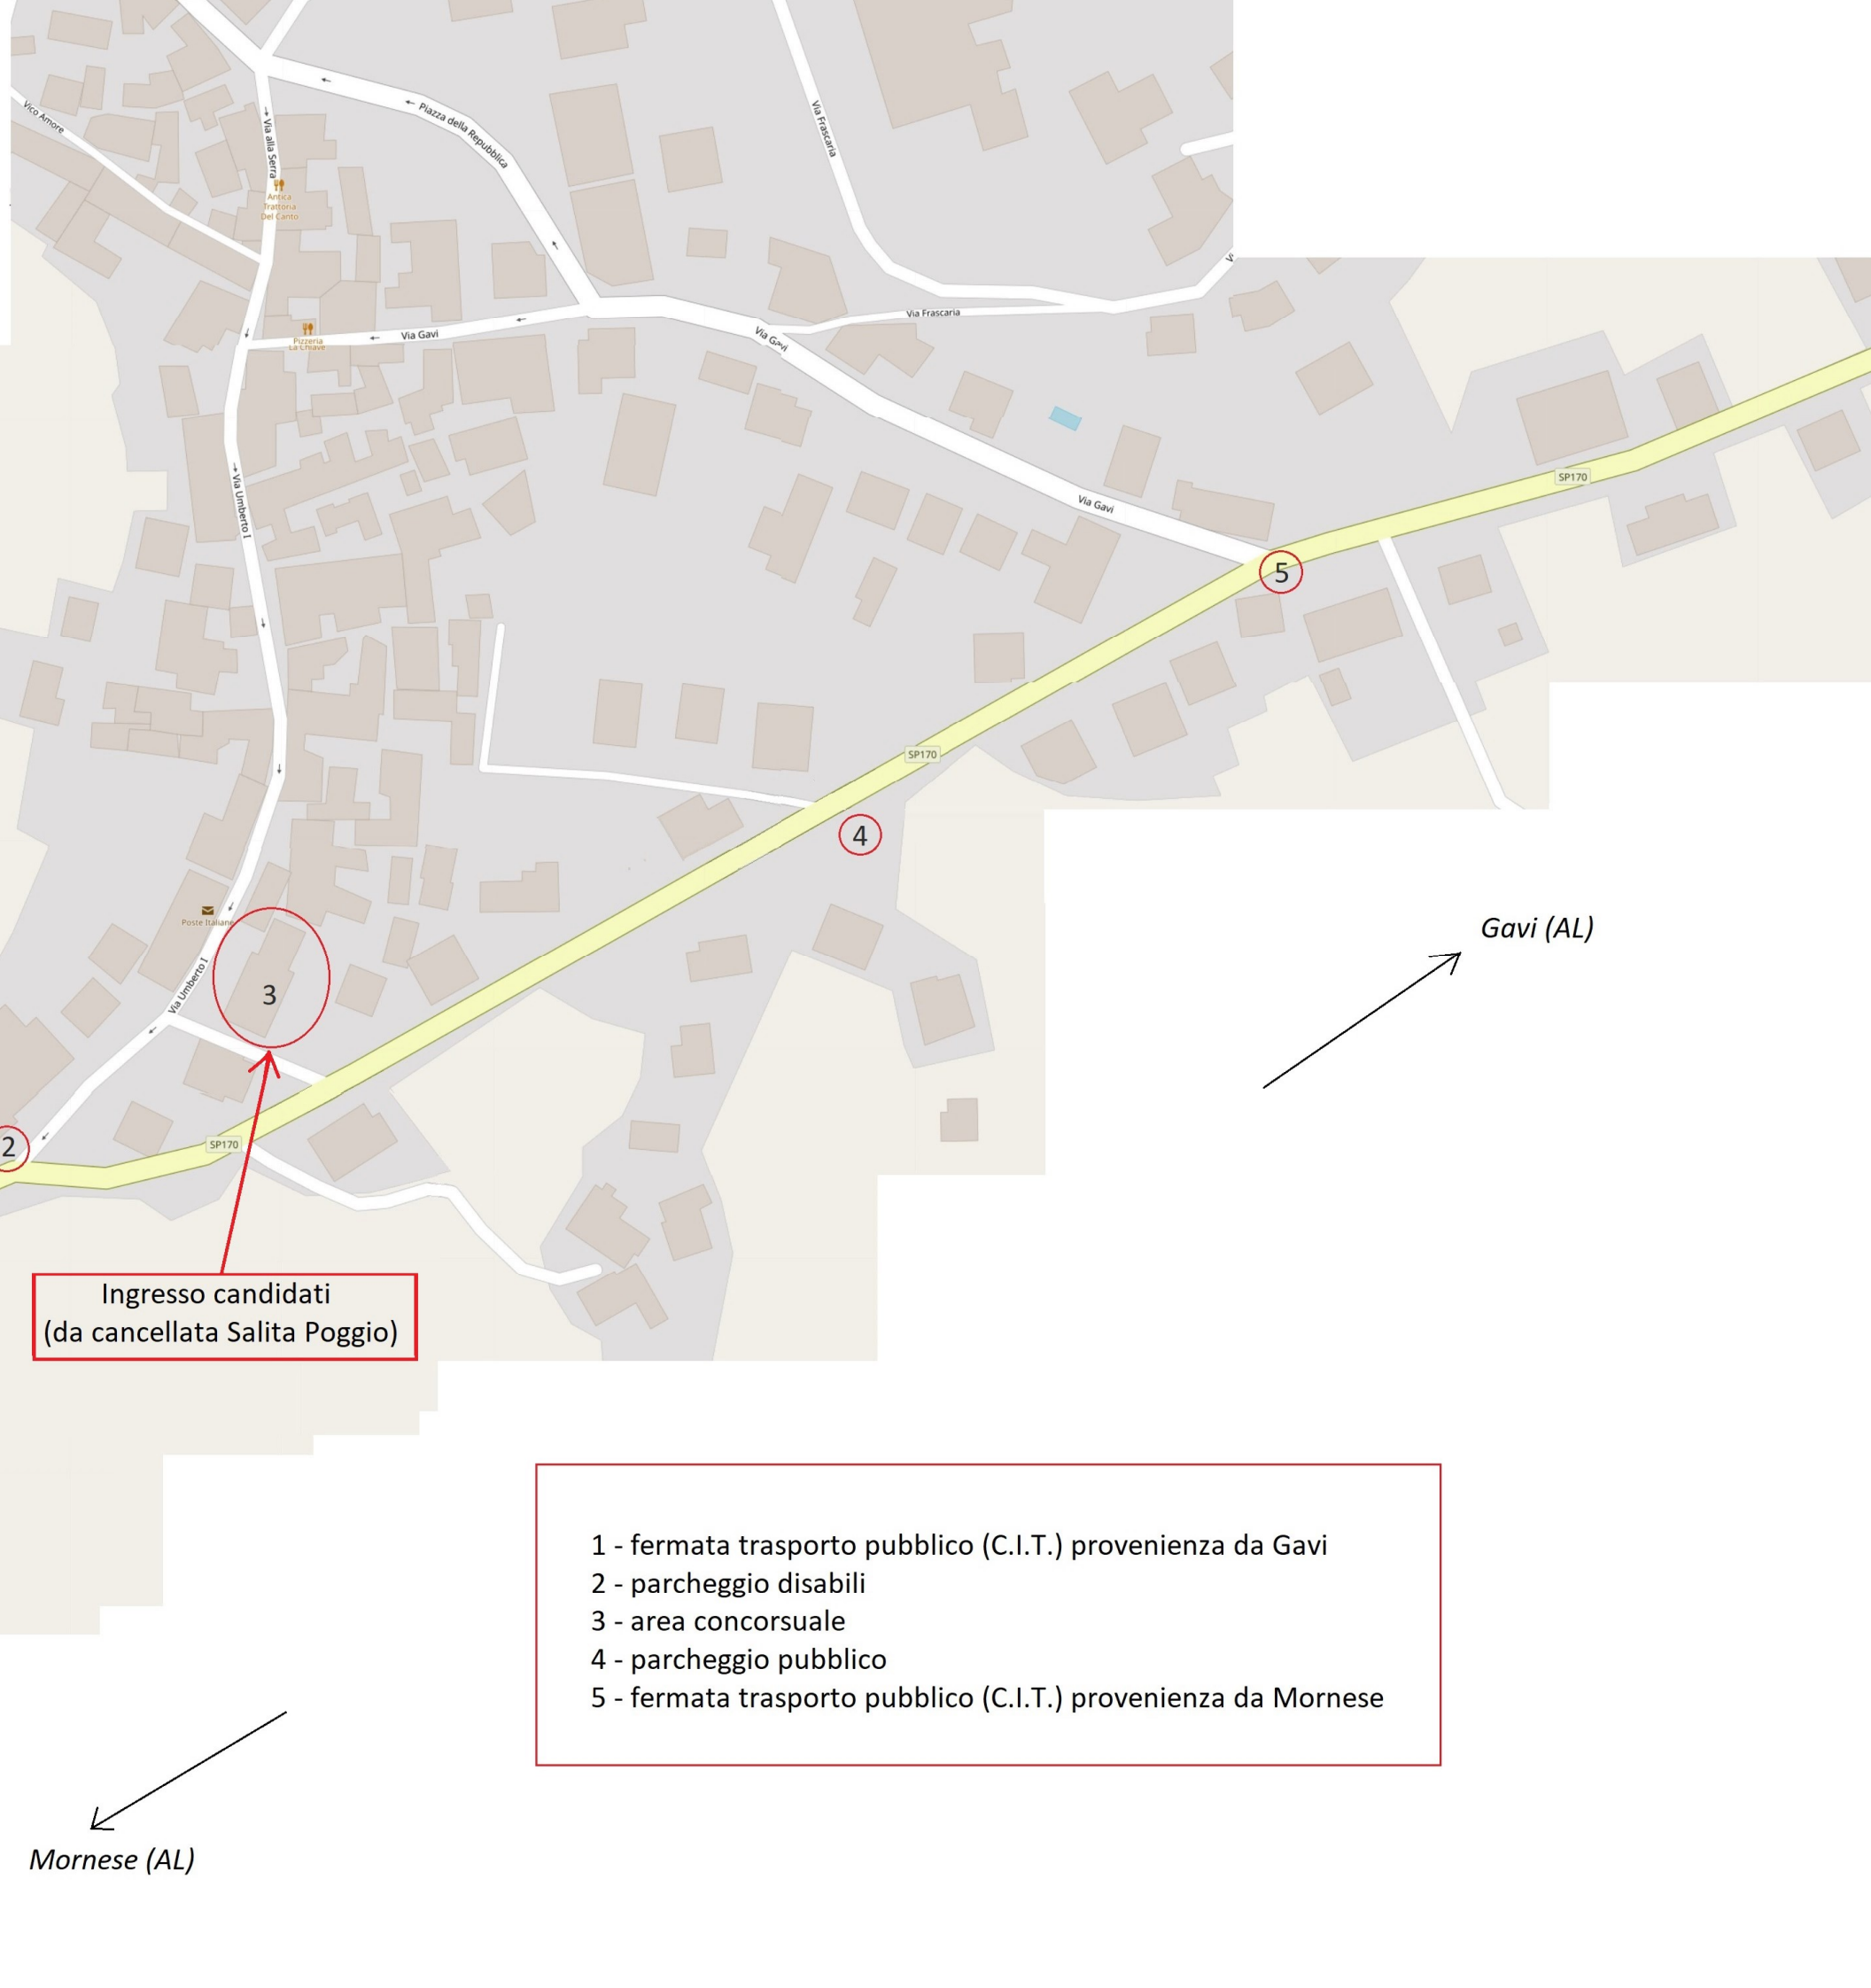

BOSIO (AL)

stralcio centro abitato

Ingresso candidati
(da cancellata Salita Poggio)

- 1 - fermata trasporto pubblico (C.I.T.) provenienza da Gavi
- 2 - parcheggio disabili
- 3 - area concorsuale
- 4 - parcheggio pubblico
- 5 - fermata trasporto pubblico (C.I.T.) provenienza da Mornese

Mornese (AL)

Gavi (AL)